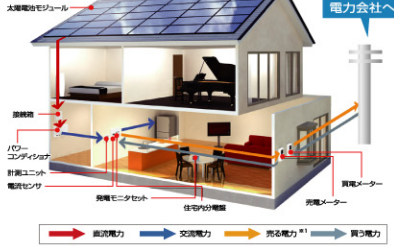

ECOLOGY 環境への配慮も忘れません。

太陽光発電

家計にやさしい光熱費削減効果
太陽光発電による電気代の削減効果は年間約80,000円程度期待できます。新たな買取制度が始まると、電気代節約の経済効果はさらに高まります。

環境にやさしい太陽光発電
太陽光発電(住宅用3.24kwシステム)を利用すれば、CO2排出量は一般家庭の約半分以下である年間約1,058kg(=杉の木109本分)のCO2削減効果、火力発電の原料である石油資源を年間約750L(=灯油缶42本分)の節約が可能に。 ※2

余った電気は電力会社が買い取ります
日中の消費電力は自給自足し、余った電気は電力会社に自動で売ることが出来ます。発電量の少ない夜は電力会社から割安の電気を購入できるので安心です。

消費電力の約8割を、太陽光発電で
太陽光発電システムは、高い発電性能が魅力です。一般家庭で消費する電力の約79%の電気をつくります。

快適性と経済性を実感できる太陽光発電システム構成